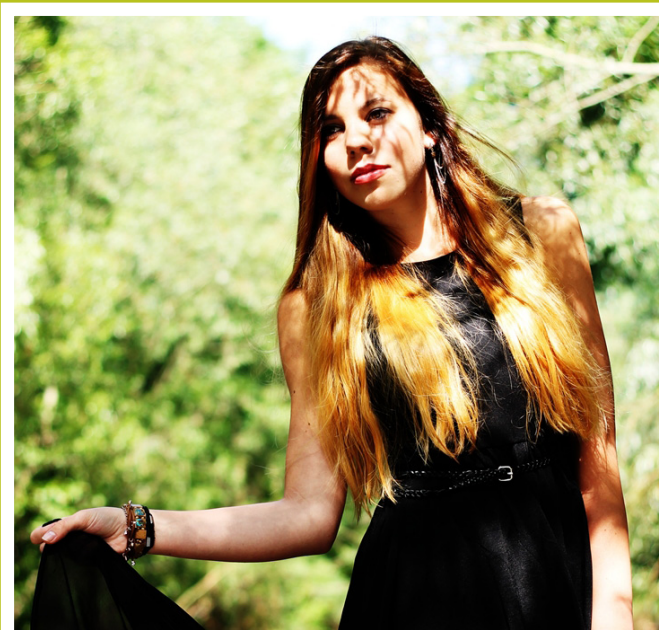

# RÜBERG MODELS

## LISA W.

Körperhöhe  
Konfektionsgröße  
Haarfarbe  
Schuhgröße

**1,76 m**  
**36**  
**braun**  
**39/40**

**RÜBERG**  
MEDIEN. MARKETING. MODELS.

RÜBERG GmbH  
Maximilian-Welsch-Straße 7, 99084 Erfurt  
Telefon (03 61) 3 48 06 26, Fax (03 61) 3 48 06 20  
mario.hochaus@rüberg.de, [www.rüberg.de/models](http://www.rüberg.de/models)