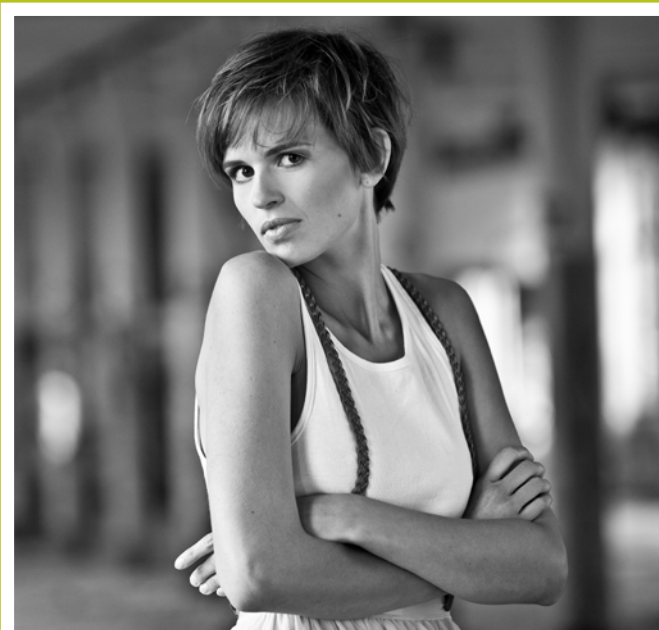

# RÜBERG MODELS

# HANNA

Körperhöhe  
Konfektionsgröße  
Haarfarbe  
Schuhgröße

**1,81 m**  
**36**  
**braun**  
**41**

**RÜBERG**  
MEDIEN. MARKETING. MODELS.

RÜBERG GmbH  
Maximilian-Welsch-Straße 7, 99084 Erfurt  
Telefon (03 61) 3 48 06 26, Fax (03 61) 3 48 06 20  
mario.hochaus@rüberg.de, [www.rüberg.de/models](http://www.rüberg.de/models)