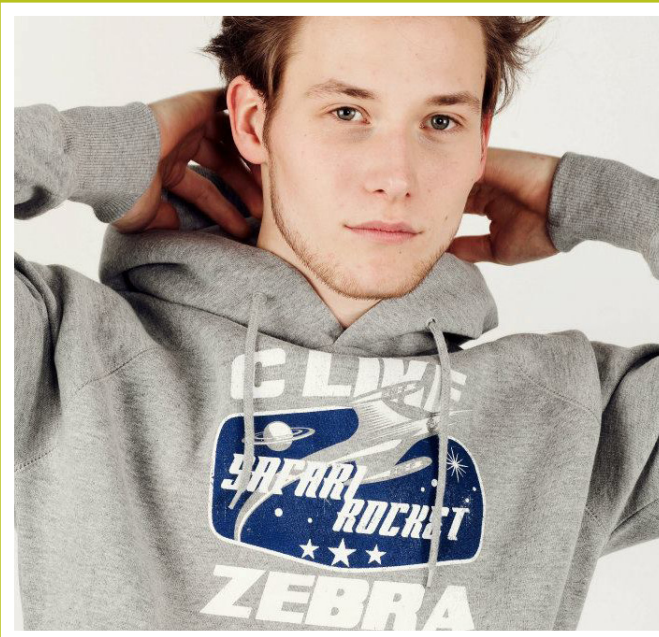

RÜBERG MODELS

Körperhöhe
Konfektionsgröße
Haarfarbe
Schuhgröße

JULIUS

1,85 m
94/98
dunkelblond
44

RÜBERG
MEDIEN. MARKETING. MODELS.

RÜBERG GmbH
Maximilian-Welsch-Straße 7, 99084 Erfurt
Telefon (03 61) 3 48 06 26, Fax (03 61) 3 48 06 20
mario.hochaus@rüberg.de, www.rüberg.de/models