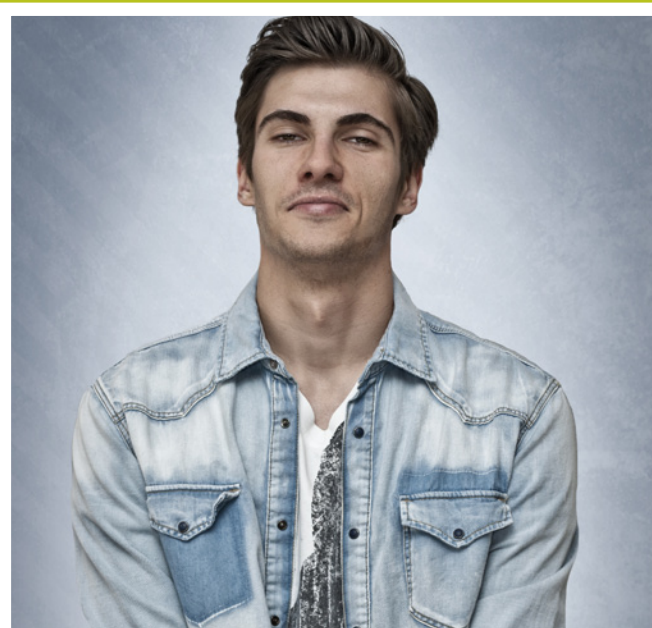

RÜBERG MODELS

PHILIPP

Körperhöhe
Konfektionsgröße
Haarfarbe
Schuhgröße

1,90 m
102
braun
46

RÜBERG
MEDIEN. MARKETING. MODELS.

RÜBERG GmbH
Maximilian-Welsch-Straße 7, 99084 Erfurt
Telefon (03 61) 3 48 06 26, Fax (03 61) 3 48 06 20
mario.hochaus@rüberg.de, www.rüberg.de/models