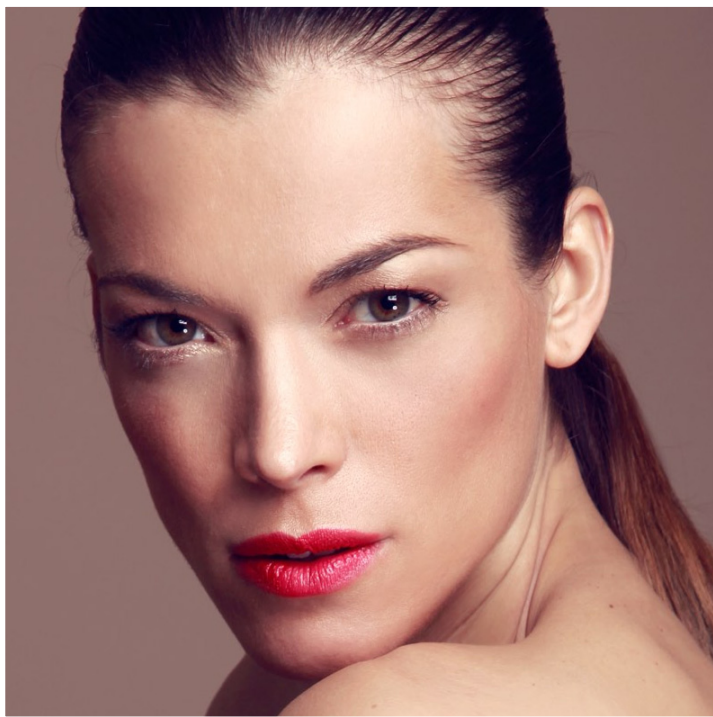

RÜBERG MODELS

GIORGIA

Körperhöhe
Konfektionsgröße
Haarfarbe
Schuhgröße

1,70 m
36
braun
37

RÜBERG
MEDIEN. MARKETING. MODELS.

RÜBERG GmbH
Maximilian-Welsch-Straße 7, 99084 Erfurt
Telefon (03 61) 3 48 06 26, Fax (03 61) 3 48 06 20
mario.hochaus@rüberg.de, www.rüberg.de/models